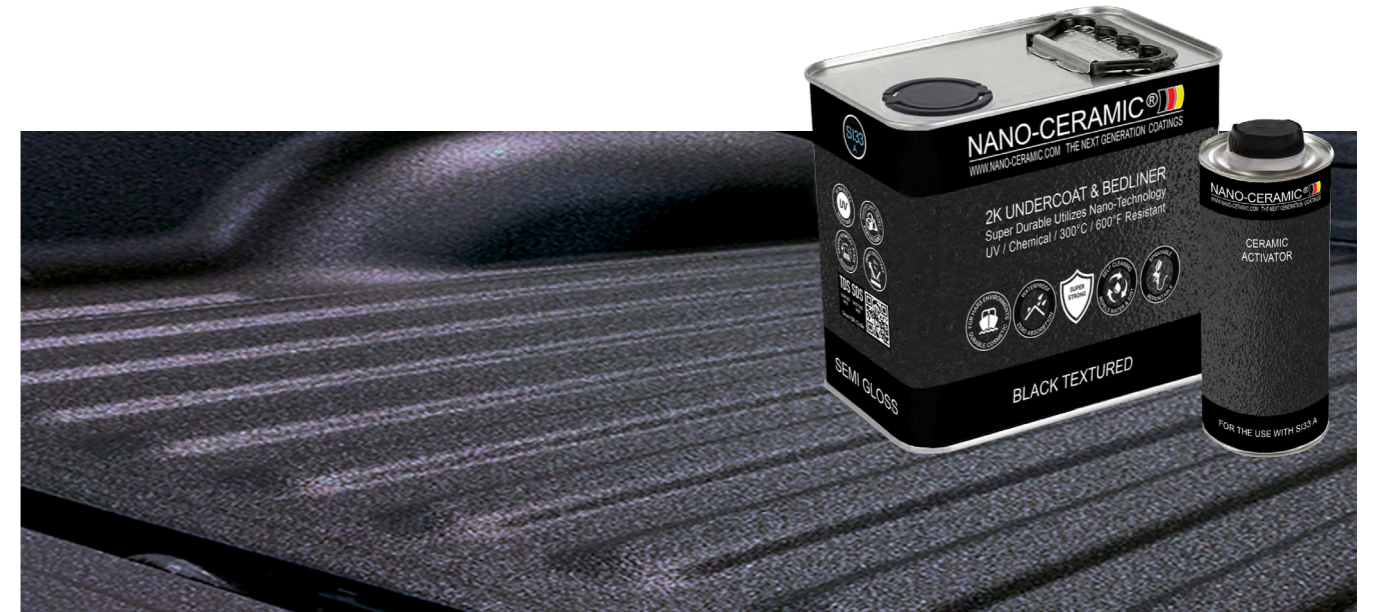

RECUBRIMIENTO DE ÓXIDO Y DE ALTO IMPACTO QUE DURA DÉCADAS

Protege los coches a partir de ahora, de pies a cabeza

Artículo Nº: SI322000 2L / 2.000gr Transparente Semi Brillo H9
SI332000 2L / 2.000gr Negro Semibrillante H9

Consumo	: 3 capas +/- 225gr/m² - 225ml/m² 90 micras = 9m²
Área alcanzable	: 2 capas +/- 150gr/m² - 150ml/m² 60 micras = 18m²
	: 1 capa +/- 75gr/m² - 75ml/m² 30 micras = 27m²

CHASIS CHASIS / ARCOS DE RUEDA / LÍNEA DE CAJA