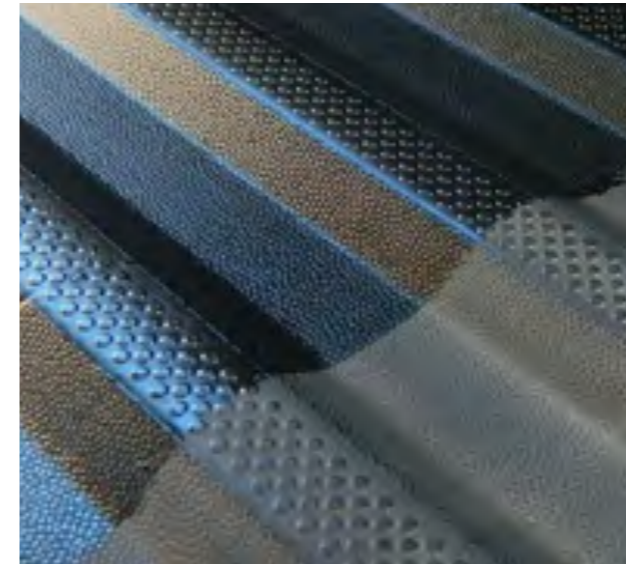

SKU-SIXS0KIT

**SIXS SELLADOR DE CERÁMICA
KIT DE MANTENIMIENTO DE 2 AÑOS**

¡Cada cliente debería recibir uno como regalo!

Cientes que hacen el mantenimiento por sí mismos no pueden irse sin él

SIPR 100ml + SIVI 100ml + Limpiador esteril 250ml + SHRE 1L + TIRB 500ml (+ Aplicador)

MANTENIMIENTO CARROCERÍA + PARABRISAS