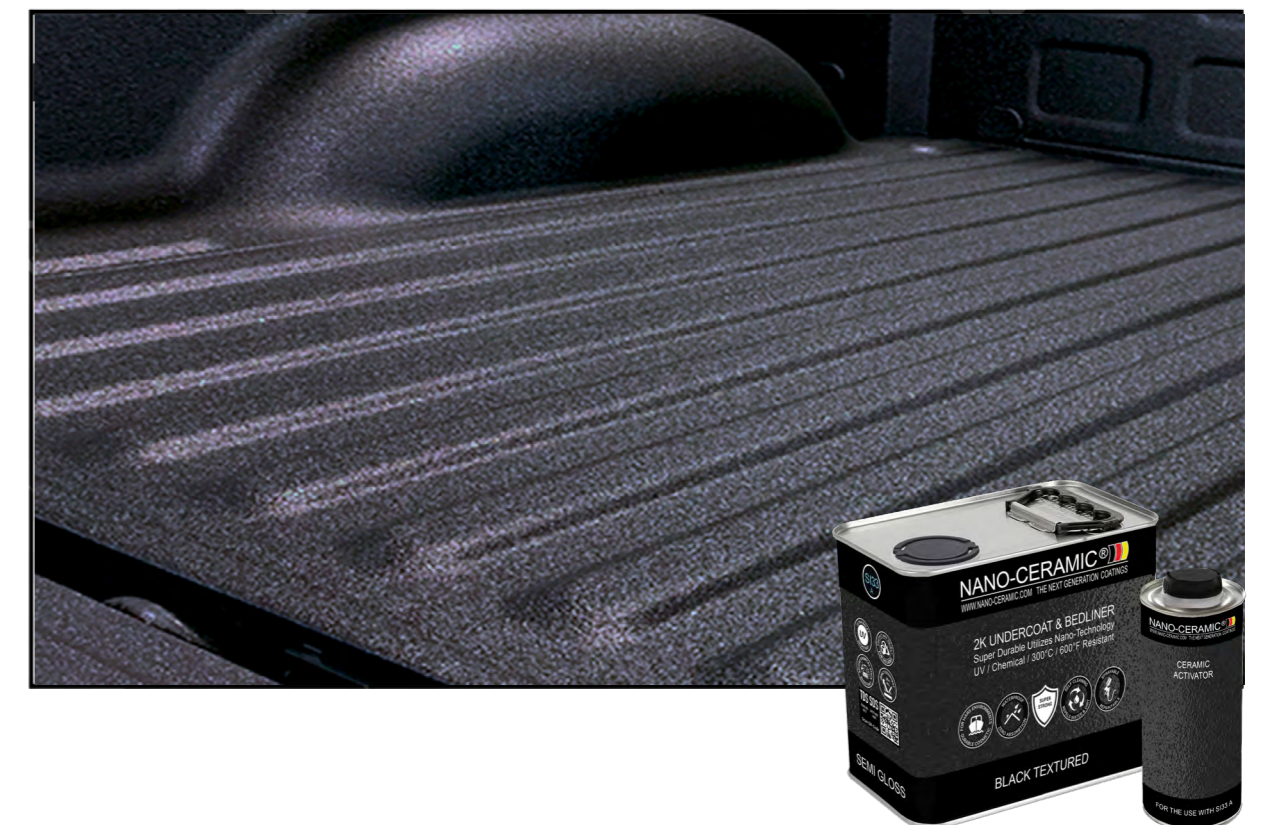

Ceramic Anti Karat / Bedliner terhadap karat dan dampak tinggi yang bertahan selama beberapa dekade!

NANO-CERAMIC telah berhasil mengembangkan lapisan transparan permanen yang sangat tahan lama dan melampaui semua resin konvensional seperti akrilik, epoksi, atau poliuretan. Resin unggul ini bersifat permanen hidrofobik dan mengubah semua bahan termasuk substrat dalam satu lapisan keramik pelindung yang sangat kuat.

Sebagai hasilnya, lapisan clear coat tahan lama ini membentuk ikatan supersinergis dengan plastik dan logam. Namun itu tidaklah semua, lapisan bawah harus sangat tahan terhadap guncangan, kotoran, dan batu yang dapat memengaruhi substrat karena kecepatan tinggi, terutama saat berkendara di jalan berkerikil, kerusakan dapat terjadi. Oleh karena itu, kami menyuntikkan nano partikel semprot khusus yang sangat kuat dan dapat menangani benturan ini.

Saat ini, pelapisan dengan minyak, silikon, atau karet sedang digunakan, namun minyak dan silikon tidak bertahan lama dan pelapisan karet juga menyebabkan masalah besar seiring waktu. Lihatlah perbedaannya dengan menonton video "Coating Karet" dan "NANO-CERAMIC® Anti Karat" untuk mengetahui mengapa Anda sebaiknya tidak pernah mengaplikasikan coating karet klik di [sini](#).

Quick Tip: Selalu lebih baik untuk mengaplikasikan pelapis kami segera setelah Anda membeli mobil baru, bukan beberapa tahun kemudian.

Fitur Fitur:

- Terlindung dari karat
- Ketahanan benturan 1kg/80cm
- Tidak ada perubahan warna atau memudar
- Adhesi Unggul
- Penolak Air & Kotoran Permanen
- Tekstur lebih bagus & tahan 300°C
- Menurunkan semua solusi lainnya

Warna yang Tersedia:

- Bertekstur Hitam
- Bertekstur Transparan (bisa diwarnai)

Anti Karat

Bedliner