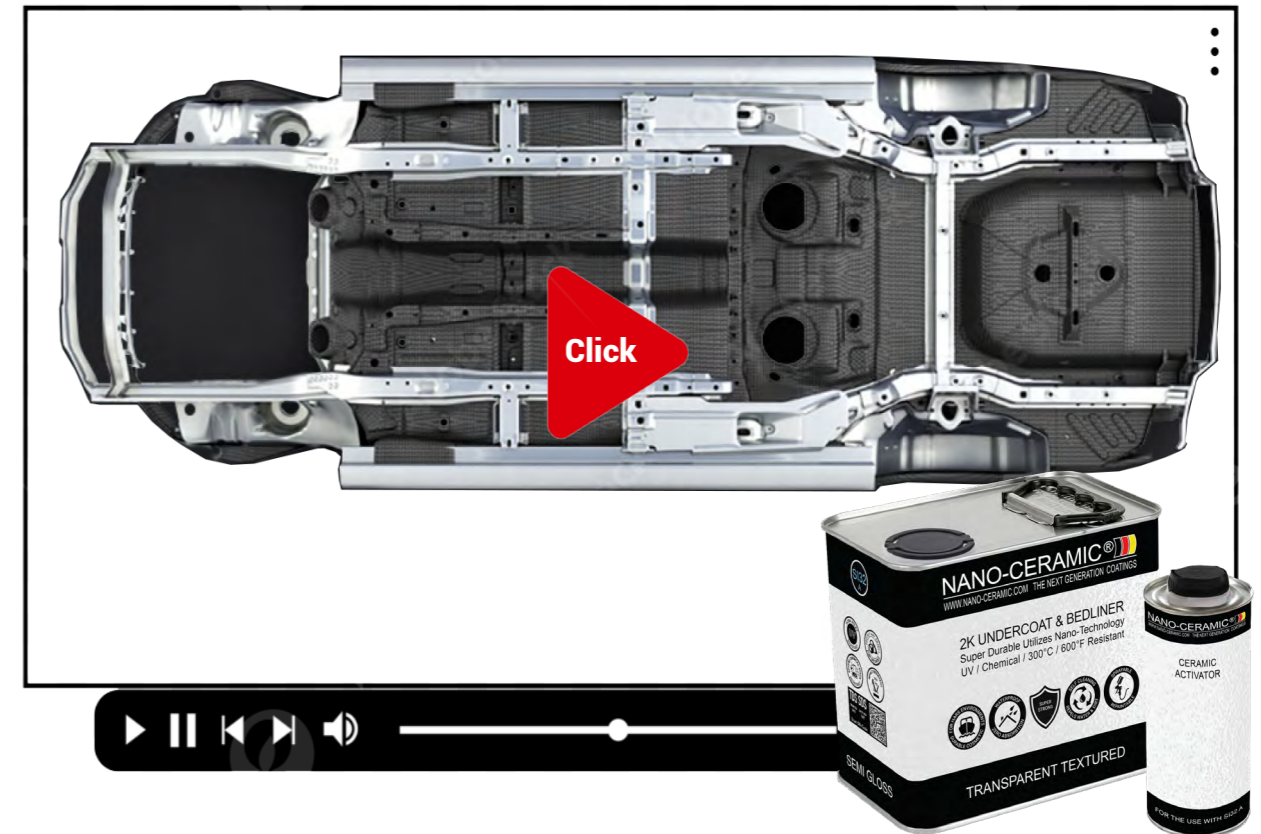

Sebagai hasilnya, lapisan clear coat tahan lama ini membentuk ikatan supersinergis dengan plastik dan logam. Namun itu tidaklah semua, lapisan bawah harus sangat tahan terhadap guncangan, kotoran, dan batu yang dapat memengaruhi substrat karena kecepatan tinggi, terutama saat berkendara di jalan berkerikil, kerusakan dapat terjadi. Oleh karena itu, kami menyuntikkan nano partikel semprot khusus yang sangat kuat dan dapat menangani benturan ini.

Saat ini, pelapisan dengan minyak, silikon, atau karet sedang digunakan, namun minyak dan silikon tidak bertahan lama dan pelapisan karet juga menyebabkan masalah besar seiring waktu. Lihatlah perbedaannya dengan menonton video "Coating Karet" dan "NANO-CERAMIC® Anti Karat" untuk mengetahui mengapa Anda sebaiknya tidak pernah mengaplikasikan coating karet klik di [sini](#).

Quick Tip: Selalu lebih baik untuk mengaplikasikan pelapis kami segera setelah Anda membeli mobil baru, bukan beberapa tahun kemudian.

Fitur Fitur:

- Terlindung dari karat
- Ketahanan benturan 1kg/80cm
- Tidak ada perubahan warna atau memudar
- Adhesi Unggul
- Penolak Air & Kotoran Permanen
- Tekstur lebih bagus & tahan 300°C
- Menurunkan semua solusi lainnya

Warna yang Tersedia:

- Bertekstur Hitam
- Bertekstur Transparan (bisa diwarnai)

Anti Karat